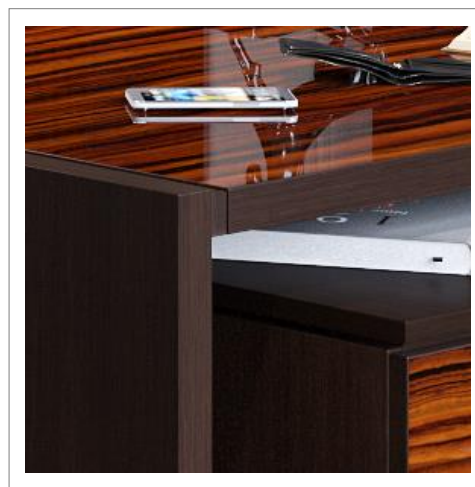

Столешницы с оригинальными боковыми проставками и тонкие «парящие» топы.

Это — Ваша индивидуальность.

Это — Ваш кабинет.