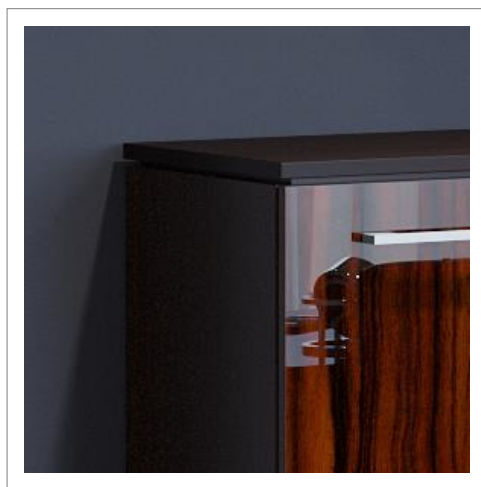

Столешницы с оригинальными боковыми проставками и тонкие «парящие» топы.

Это — Ваша индивидуальность.

Это — Ваш кабинет.