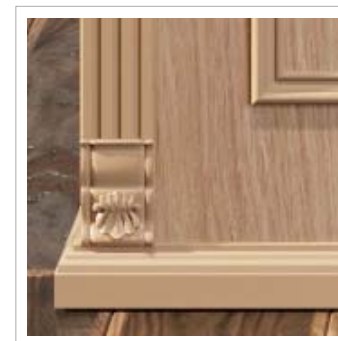

Столешницы и опоры с солидной профильной рамкой из МДФ.
Видимая толщина столешницы – 36 мм. Толщина опор – 54 мм.

Классический накладной орнамент на фасадах и фронтальных панелях.

Металлические ручки, стилизованные «под бронзу».

Skyland

RAUT

Прекрасно гармонирует не только с классическими, но и с современными интерьерами.

- Декоративный бесшовный рамочный профиль столешниц, опор, топов и тумб – окрашенная МДФ 36 мм.;
- Накладной орнамент на фасадах и фронтальных панелях – окрашенная МДФ 8 мм.;
- Основной материал – ЛДСП 18 мм. Е1;
- Опоры столов: тамбурат (пустотелый короб), общая толщина – 54 мм;
- Защита торцевых поверхностей – рамочный профиль из МДФ, кромка ПВХ 0,4 мм.;
- Лицевая фурнитура – металл с эффектом «бронза» ;
- Силовые сочленения – эксцентриковые стяжки;
- Гарантия: 60 месяцев.