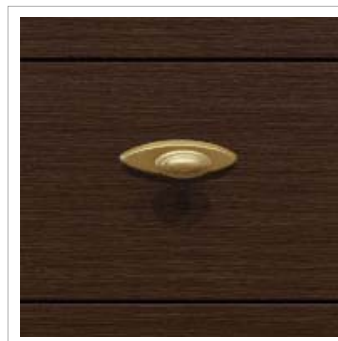

Столешницы и опоры с солидной профильной рамкой из МДФ.
Видимая толщина столешницы – 36 мм. Толщина опор – 54 мм.

Классический накладной орнамент на фасадах и фронтальных панелях.

Металлические ручки, стилизованные «под бронзу».

Skyland

RAUT

Прекрасно гармонирует не только с классическими, но и с современными интерьерами.

- Декоративный бесшовный рамочный профиль столешниц, опор, топов и тумб – окрашенная МДФ 36 мм.;
- Накладной орнамент на фасадах и фронтальных панелях – окрашенная МДФ 8 мм.;
- Основной материал – ЛДСП 18 мм. Е1;
- Опоры столов: тамбурат (пустотелый короб), общая толщина – 54 мм;
- Защита торцевых поверхностей – рамочный профиль из МДФ, кромка ПВХ 0,4 мм.;
- Лицевая фурнитура – металл с эффектом «бронза» ;
- Силовые сочленения – эксцентриковые стяжки;
- Гарантия: 60 месяцев.