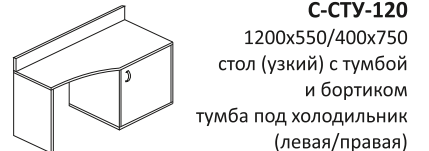

С-ШРК-40
900x400x2050

С-ШРК-55
900x550x2050