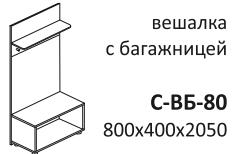

кровать с изголовьем
и ортопедическим
основанием

С-КИ-90
950x2050x900

кровать с изголовьем
и ортопедическим
основанием

С-КИ-120
1250x2050x900

кровать с изголовьем
и ортопедическим
основанием

С-КИ-160
1650x2050x900