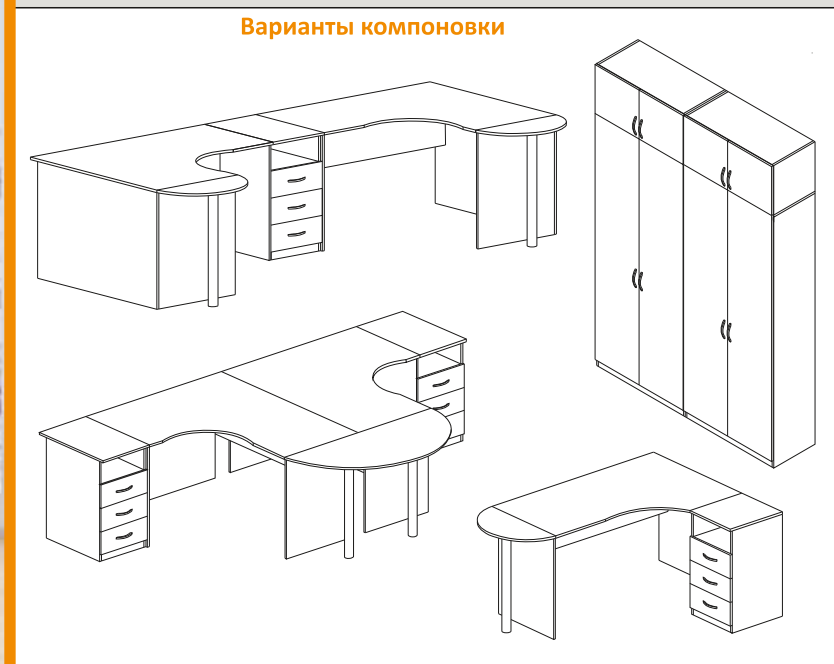

Венге Цаво

плита
16 мм
ЛДСП

кромка
2 мм
ПВХ

многократный
монтаж

Регулируемые
по высоте
опоры
у всех
элементов серии

большой
ассортиментный
ряд

самые
продаваемые
цвета

складская
программа