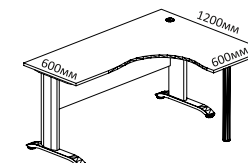

ПЛ.СА-4 Л/Пр
1600x1200x755

Основные цвета ЛДСП: Орех Гварнери, Груша Ароза, Клен, Венге Цаво, Белый, Серый.
Цвет металлокаркаса - алюминиевый металлик.
ЛДСП производства Kronospan.
Толщина столешницы - 22мм, царги - 18мм.
Упаковка: гофрокартон, упаковочная бумага.