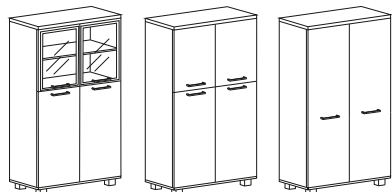

KST-1.7R
KST-1.8
KST-1.9

размеры
800x430x2060