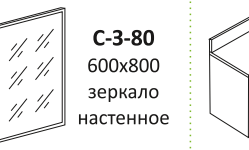

стол
журнальный

С-МК-90
900x2000x180

матрац
ортопедический с кокосом

С-МК-120
1200x2000x180

матрац
ортопедический с кокосом

С-МК-160
1600x2000x180

матрац
ортопедический с кокосом

С-3-80
600x800
зеркало
настенное