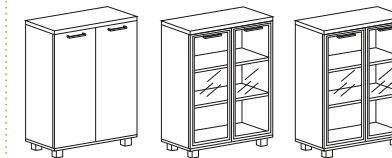

KST-2.1
KST-2.2
KST-2.2R

размеры
800x430x1260

KST-2.3
KST-2.4
KST-2.4R

размеры
800x430x1260