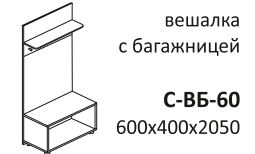

С-СЖ-50
500x500x500