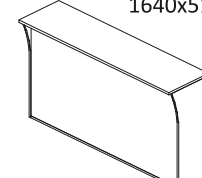

Мебель на фото состав:

RIVA
РЕСЕПШН

ассортиментный ряд

Стойка прямая 1200
1240x510x1150
А.РС-2

Стойка угловая
А.РС-5.5 ролета
950x950x1150
А.РС-5 хдф
950x950x1150

Стойка прямая 900
940x510x1150
А.РС-1

Стойка прямая 1400
1440x510x1150
А.РС-3

Стойка прямая 1600
1640x510x1150
А.РС-4

Полка для угловой секции

А.РС-5.1
815x815x22

Полка для угловой секции
(завершающий элемент)

А.РС-5.2
815x815x22

STYLE

оперативная мебель

**ЛИДЕР
ПРОДАЖ**