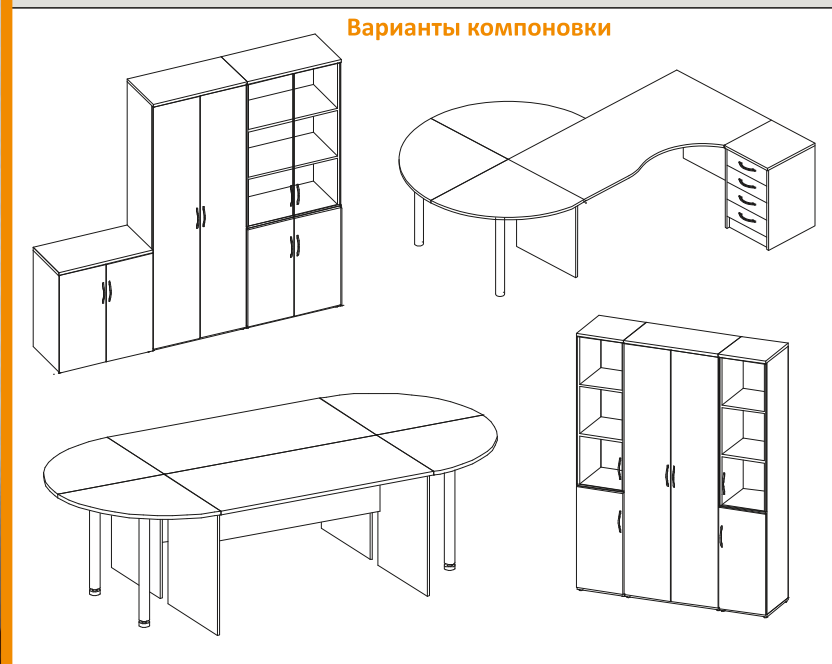

Варианты компоновки