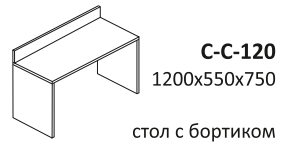

С-СТУ-120
1200x550/400x750
стол (узкий) с тумбой
и бортиком
тумба под холодильник
(левая/правая)

стол с бортиком