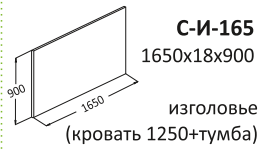

С-И-140
1400x18x900

изголовье
(кровать 950+тумба)

С-И-165
1650x18x900

изголовье
(кровать 1250+тумба)

кровать без изголовья
с ортопедическим
основанием

С-К-90
950x2050x400

кровать без изголовья
с ортопедическим
основанием