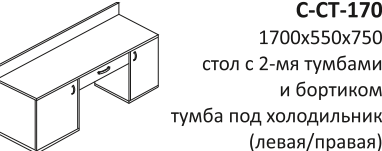

С-ТПЯ-3
400x450x500

тумба прикроватная
с нишей и ящиком

С-СТЯ-60
600x400x750

стол туалетный
с ящиком и бортиком

С-СТУ-120
1200x550/400x750
стол (узкий) с тумбой
и бортиком
тумба под холодильник
(левая/правая)