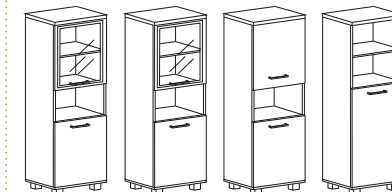

KSU-1.1
KSU-1.2
KSU-1.2R
KSU-1.3

размеры
400x430x2060

KSU-1.4
KSU-1.4R
KSU-1.5
KSU-1.6

размеры
400x430x2060