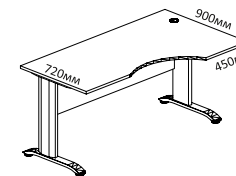

Мебель на фото состав:

- Стол письменный ПЛ.СП-3 - 4шт
- Тумба подкатная (3 ящика) А.ТМ-3 - 4шт
- Экран А.ЭКР-3.2 - 2шт
- Шкаф высокий широкий А.СТ-1.4 - 2шт
- Шкаф средний широкий А.СТ-2.1 - 2шт

RIVA

ассортиментный ряд

- ПЛ.СП-1 1000x720x755
- ПЛ.СП-2 1200x720x755
- ПЛ.СП-3 1400x720x755
- ПЛ.СП-4 1600x720x755

ПЛ.СА-1 Л/Пр
1600x900x755

ПЛ.СА-2 Л/Пр
1400x900x755

Функция регулировки по высоте для выравнивания столов. Предусмотрена возможность прокладки кабелей внутри опоры. Столешницы имеют отверстия с установленными пластиковыми заглушками серого цвета.