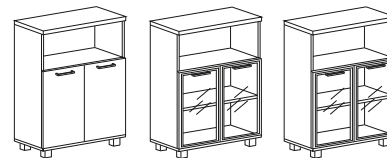

KSU-1.7
KSU-1.7R
KSU-1.8
KSU-1.9

размеры
400x430x2060

KST-2.1
KST-2.2
KST-2.2R

размеры
800x430x1260