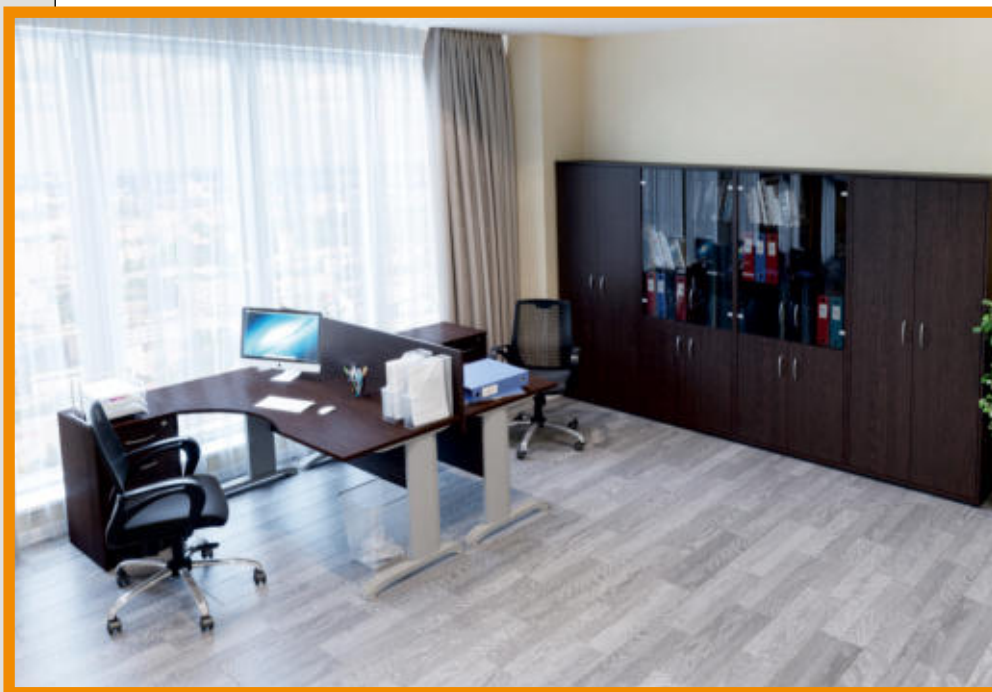

RIVA

ассортиментный ряд

- ПЛ.СП-1 1000x720x755
- ПЛ.СП-2 1200x720x755
- ПЛ.СП-3 1400x720x755
- ПЛ.СП-4 1600x720x755

ПЛ.СА-1 Л/Пр
1600x900x755

ПЛ.СА-2 Л/Пр
1400x900x755

Функция регулировки по высоте для выравнивания столов. Предусмотрена возможность прокладки кабелей внутри опоры. Столешницы имеют отверстия с установленными пластиковыми заглушками серого цвета.

ПЛ.СА-3 Л/Пр
1400x1200x755

ПЛ.СА-4 Л/Пр
1600x1200x755

Основные цвета ЛДСП: Орех Гварнери, Груша Ароза, Клен, Венге Цаво, Белый, Серый.
Цвет металлокаркаса - алюминиевый металлик.
ЛДСП производства Kronospan.
Толщина столешницы - 22мм, царги - 18мм.
Упаковка: гофрокартон, упаковочная бумага.