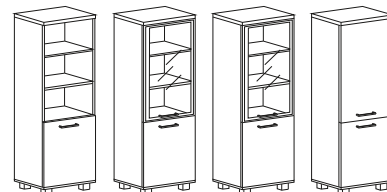

KST-1.7R
KST-1.8
KST-1.9

размеры
800x430x2060

KSU-1.1
KSU-1.2
KSU-1.2R
KSU-1.3

размеры
400x430x2060