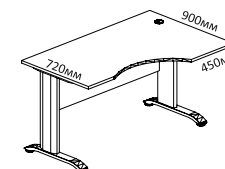

- ПЛ.СП-1 1000x720x755
- ПЛ.СП-2 1200x720x755
- ПЛ.СП-3 1400x720x755
- ПЛ.СП-4 1600x720x755

ПЛ.СА-1 Л/Пр
1600x900x755

ПЛ.СА-2 Л/Пр
1400x900x755

Функция регулировки по высоте для выравнивания столов. Предусмотрена возможность прокладки кабелей внутри опоры. Столешницы имеют отверстия с установленными пластиковыми заглушками серого цвета.