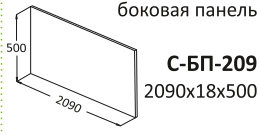

С-К-120
1250x2050x400

кровать без изголовья
с ортопедическим
основанием

С-К-160
1650x2050x400

С-И-175
1750x18x900

изголовье
(для комбинирования)

С-И-250
2500x18x900

изголовье
(кровать 1650+2е тумбы)

боковая панель
С-БП-209
2090x18x500