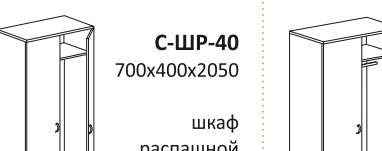

шкаф
распашной
для одежды