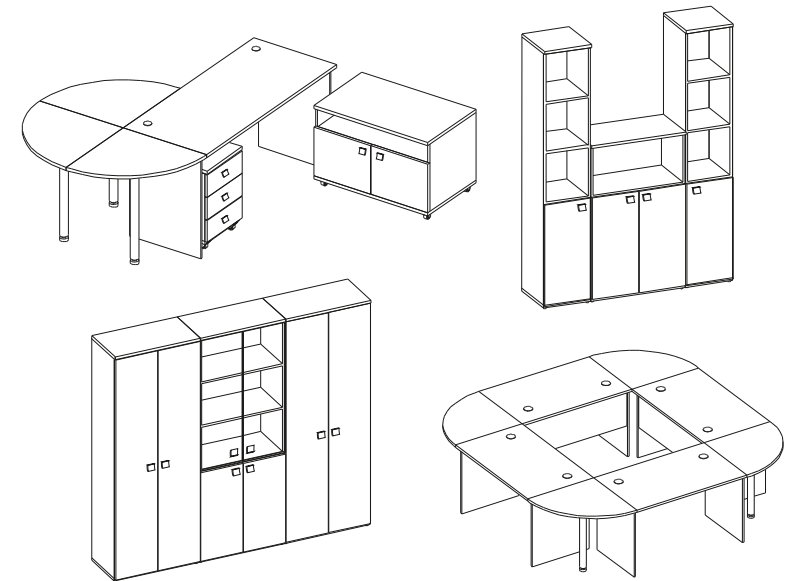

Варианты компоновки