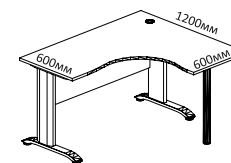

- ПЛ.СП-1 1000x720x755
- ПЛ.СП-2 1200x720x755
- ПЛ.СП-3 1400x720x755
- ПЛ.СП-4 1600x720x755

ПЛ.СА-1 Л/Пр
1600x900x755

ПЛ.СА-2 Л/Пр
1400x900x755

Функция регулировки по высоте для выравнивания столов. Предусмотрена возможность прокладки кабелей внутри опоры. Столешницы имеют отверстия с установленными пластиковыми заглушками серого цвета.