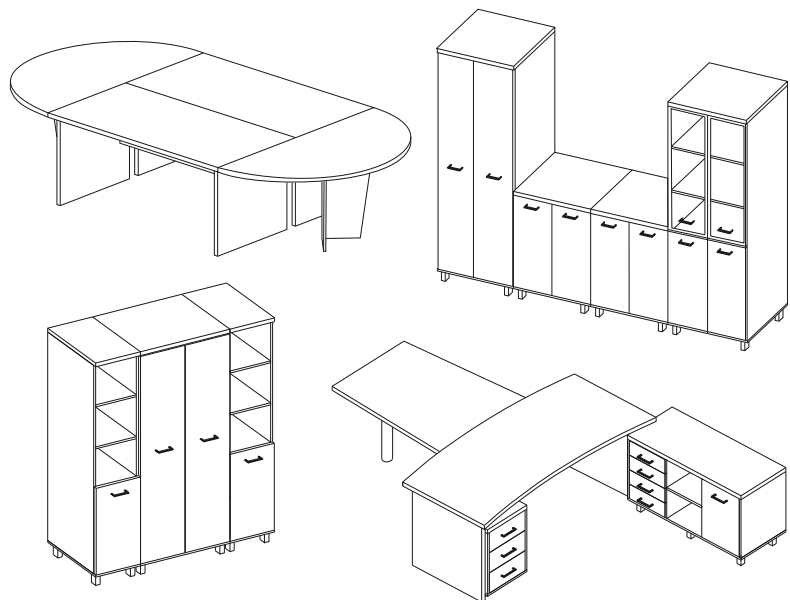

Варианты компоновки

Мебель на фото состав:

Стол руководителя KSR-3 - 1шт
Тумба приставная с топом KTP-2L - 1шт
Опора металл KO-1 - 2шт

Брифинг приставка KB-1 - 1шт
Тумба мобильная KTM-1 - 1шт
Шкаф KST-1.2R - 1шт

Мебель на фото
состав:

Стол руководителя KSR-2 - 1шт
Брифинг приставка KB-2 - 1шт
Тумба мобильная KTM-1 - 1шт
Опора металл KO-1 - 1шт
Шкаф KST-1.2 - 2шт

Мебель на фото стр.47
состав:

Тумба сервисная KST-1 - 1шт
Шкаф KST-1.2R - 1шт