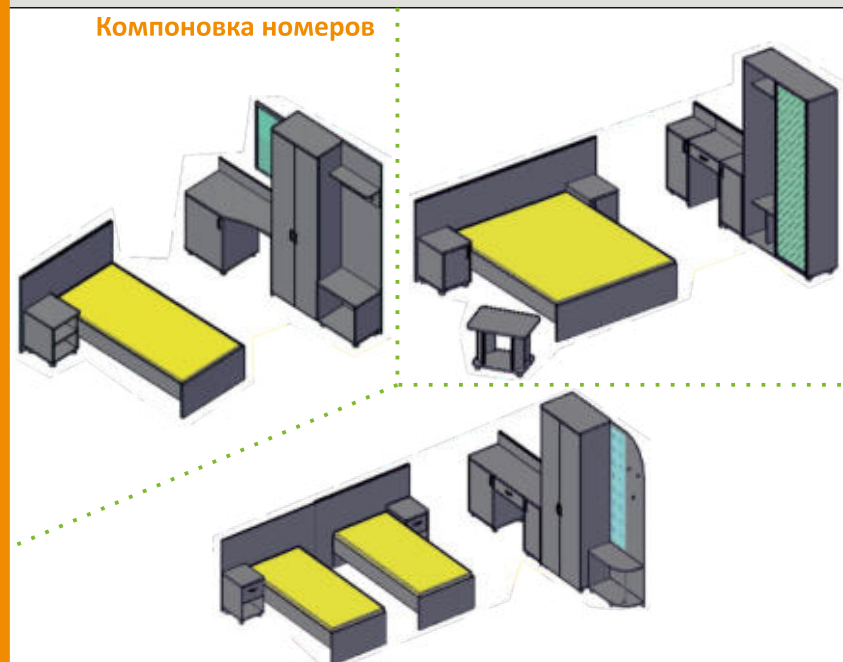

Столик журнальный С-СЖ-50 - 1шт
Стол с бортиком С-С-80 - 1шт
Тумба под холодильник правая С-ТХ-60П - 1шт
Тумба с полкой и бортиком левая С-Т-40Л - 1шт
Шкаф распашной С-ШР-55 - 1шт Вешалка с багажницей С-ВБ-60 - 1шт

Мебель на фото состав:

Мебель на фото стр.60
состав:

Кровать без изголовья С-СК-160 - 1шт
Прикроватная тумба С-ТПЯ-3 - 2шт
Изголовье С-И-140 - 2шт
Столик журнальный С-СЖ-50 - 1шт

Мебель на фото
состав:

Кровать с изголовьем С-КИ-90 - 1шт
Прикроватная тумба С-ТПД-2 - 1шт
Столик журнальный С-СЖ-70 - 1шт