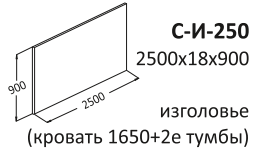

С-К-120
1250x2050x400

кровать без изголовья
с ортопедическим
основанием

С-К-160
1650x2050x400

С-И-175
1750x18x900

изголовье
(для комбинирования)

С-И-250
2500x18x900

изголовье
(кровать 1650+2е тумбы)

боковая панель
С-БП-209
2090x18x500