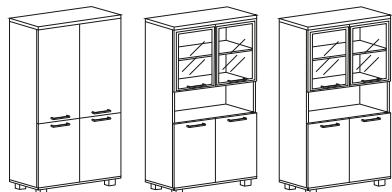

KST-1.3
KST-1.4
KST-1.4R

размеры
800x430x2060