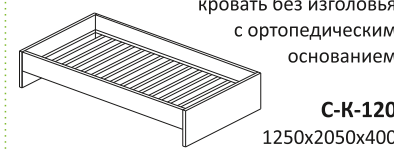

С-И-140
1400x18x900

изголовье
(кровать 950+тумба)

С-И-165
1650x18x900

изголовье
(кровать 1250+тумба)

кровать без изголовья
с ортопедическим
основанием

С-К-90
950x2050x400

кровать без изголовья
с ортопедическим
основанием