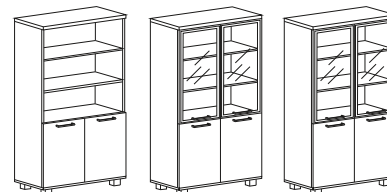

KST-1.3
KST-1.4
KST-1.4R

размеры
800x430x2060

KST-1.1
KST-1.2
KST-1.2R

размеры
800x430x2060