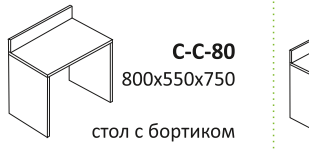

стол
журнальный

С-МК-90
900x2000x180

матрац
ортопедический с кокосом

С-МК-120
1200x2000x180

матрац
ортопедический с кокосом

С-МК-160
1600x2000x180

матрац
ортопедический с кокосом

С-3-80
600x800
зеркало
настенное