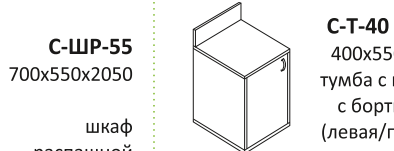

шкаф
распашной
для одежды