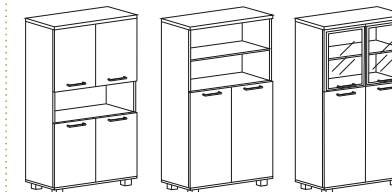

KST-1.1
KST-1.2
KST-1.2R

размеры
800x430x2060

размеры
800x430x2060

KST-1.5
KST-1.6
KST-1.7