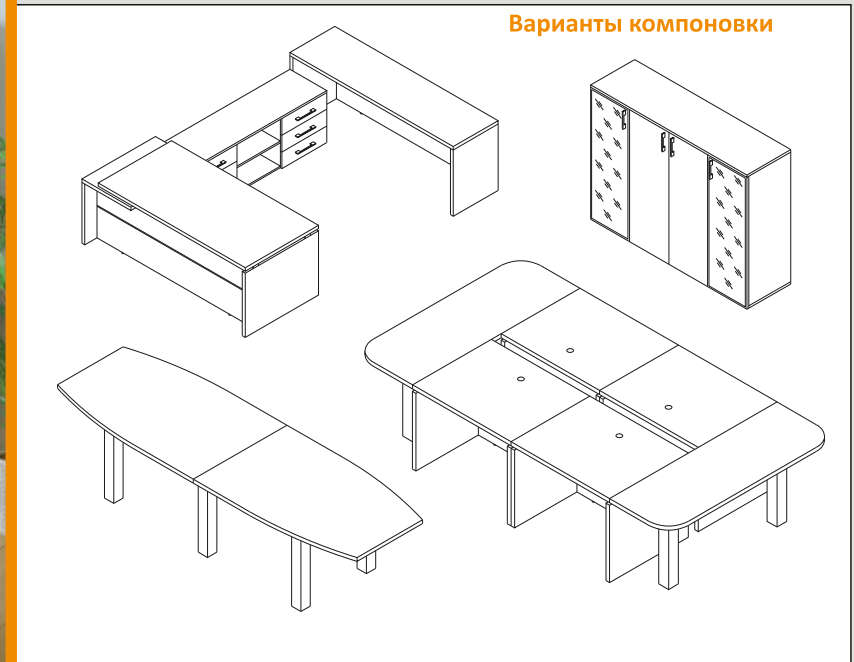

модульность
элементов

уникальный
ассортиментный
ряд

плита
36 мм
ЛДСП

кромка
2 мм
ПВХ

плавное
закрывание
дверей

направляющие
с доводчиками

складская
программа

Мебель на фото состав:

Стол переговорный **LT-SP2** - 1шт
 Шкаф средний широкий **LT-ST2.3** - 1шт
 Шкаф высокий широкий **LT-ST1.9** - 1шт
 Шкаф высокий широкий **LT-ST1.10R** - 1шт

Мебель на фото стр.50 состав:

Стол руководителя **LT-C20 R** - 1шт
 Брифинг приставка **LT-BR3** - 1шт
 Стол переговорный **LT-SP2** - 1шт
 Опора металл **LT-710** - 1шт
 Столик журнальный **LT-J** - 1шт
 Тумба модульная **LT-S4.2** - 1шт
 Стеллаж **LT-STO** - 1шт
 Шкаф квадратный **LT-SD1.1** - 1шт
 Шкаф квадратный **LT-SD1.2R white** - 1шт