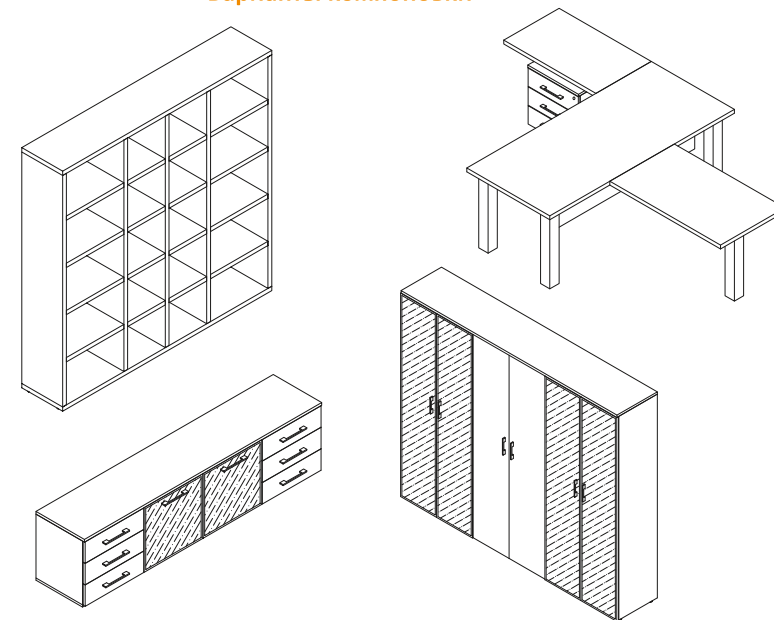

Варианты компоновки