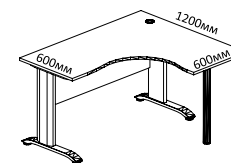

- ПЛ.СП-1 1000x720x755
- ПЛ.СП-2 1200x720x755
- ПЛ.СП-3 1400x720x755
- ПЛ.СП-4 1600x720x755

ПЛ.СА-1 Л/Пр
1600x900x755

ПЛ.СА-2 Л/Пр
1400x900x755

Функция регулировки по высоте для выравнивания столов. Предусмотрена возможность прокладки кабелей внутри опоры. Столешницы имеют отверстия с установленными пластиковыми заглушками серого цвета.