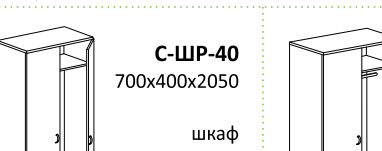

С-ШРК-40
900x400x2050

шкаф распашной
комбинированный
делится на
2 неравные части:
*350-полки *550 выдвигающая штанга

С-ШРК-55
900x550x2050

шкаф распашной
комбинированный
делится на
2 неравные части:
*350-полки *550 штанга