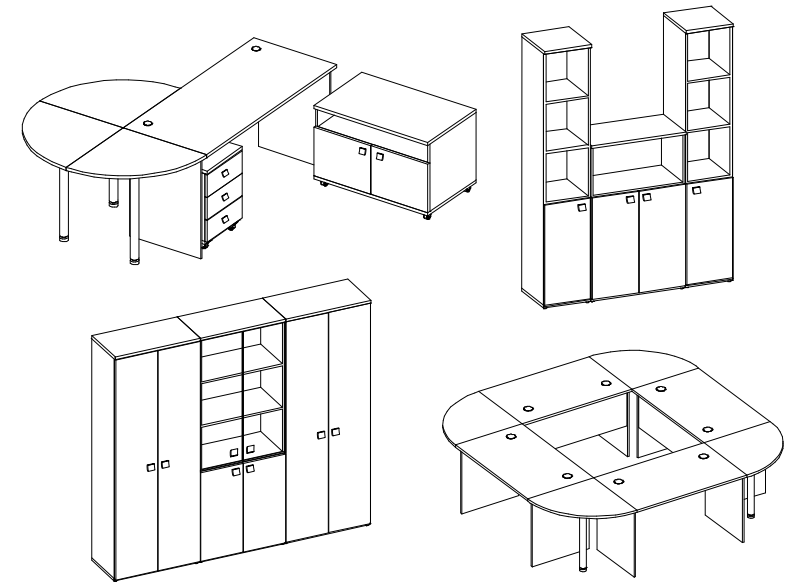

Варианты компоновки