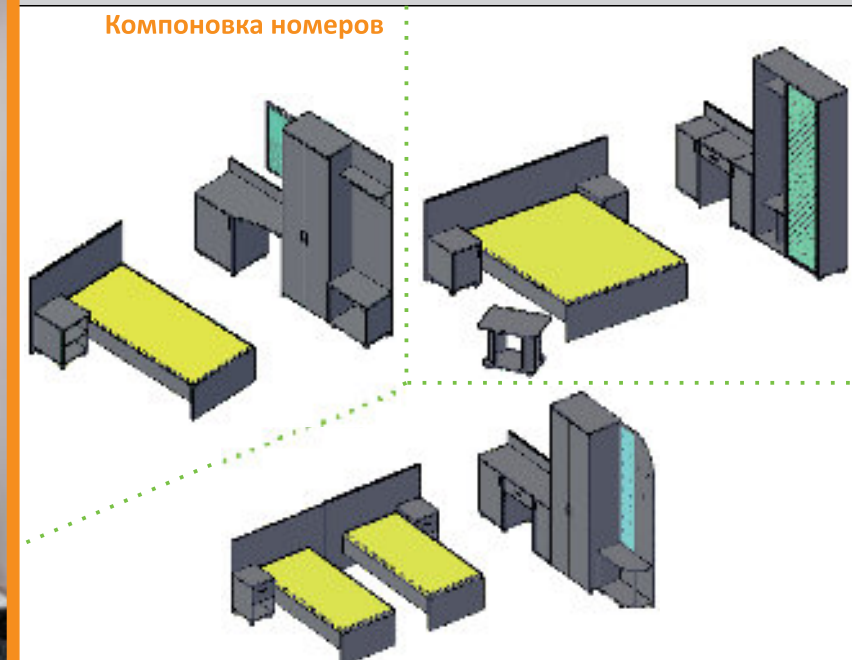

Столик журнальный С-СЖ-50 - 1шт
Стол с бортиком С-С-80 - 1шт
Тумба под холодильник правая С-ТХ-60П - 1шт
Тумба с полкой и бортиком левая С-Т-40Л - 1шт
Шкаф распашной С-ШР-55 - 1шт Вешалка с багажницей С-ВБ-60 - 1шт

Мебель на фото состав:

Мебель на фото стр.76
состав:

Кровать без изголовья С-СК-160 - 1шт
Прикроватная тумба С-ТПЯ-3 - 2шт
Изголовье С-И-140 - 2шт
Столик журнальный С-СЖ-50 - 1шт

Мебель на фото
состав:

Кровать с изголовьем С-КИ-90 - 1шт
Прикроватная тумба С-ТПД-2 - 1шт
Столик журнальный С-СЖ-70 - 1шт