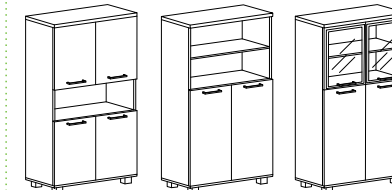

KST-1.1
KST-1.2
KST-1.2R
размеры
800x430x2060

KSU-1.1
KSU-1.2
KSU-1.2R
KSU-1.3
размеры
400x430x2060

KSU-1.4
KSU-1.4R
KSU-1.5
KSU-1.6
размеры
400x430x2060

KST-1.5
KST-1.6
KST-1.7
размеры
800x430x2060