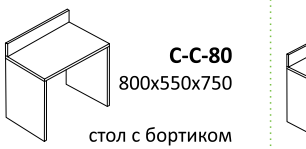

стол
журнальный

С-МК-90
900x2000x180

матрац
ортопедический с кокосом

С-МК-120
1200x2000x180

матрац
ортопедический с кокосом

С-МК-160
1600x2000x180

матрац
ортопедический с кокосом

С-3-80
600x800
зеркало
настенное