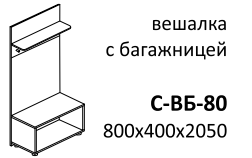

кровать с изголовьем
и ортопедическим
основанием

С-КИ-90
950x2050x900

кровать с изголовьем
и ортопедическим
основанием

С-КИ-120
1250x2050x900

кровать с изголовьем
и ортопедическим
основанием

С-КИ-160
1650x2050x900