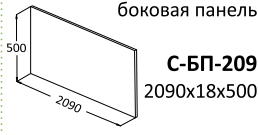

С-К-120
1250x2050x400

кровать без изголовья
с ортопедическим
основанием

С-К-160
1650x2050x400

С-И-175
1750x18x900

изголовье
(для комбинирования)

С-И-250
2500x18x900

изголовье
(кровать 1650+2е тумбы)

боковая панель
С-БП-209
2090x18x500