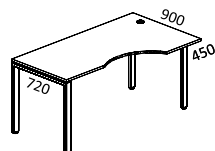

Б.СА-1 Л/Пр
1600x900x750

Б.СА-2 Л/Пр
1400x900x750