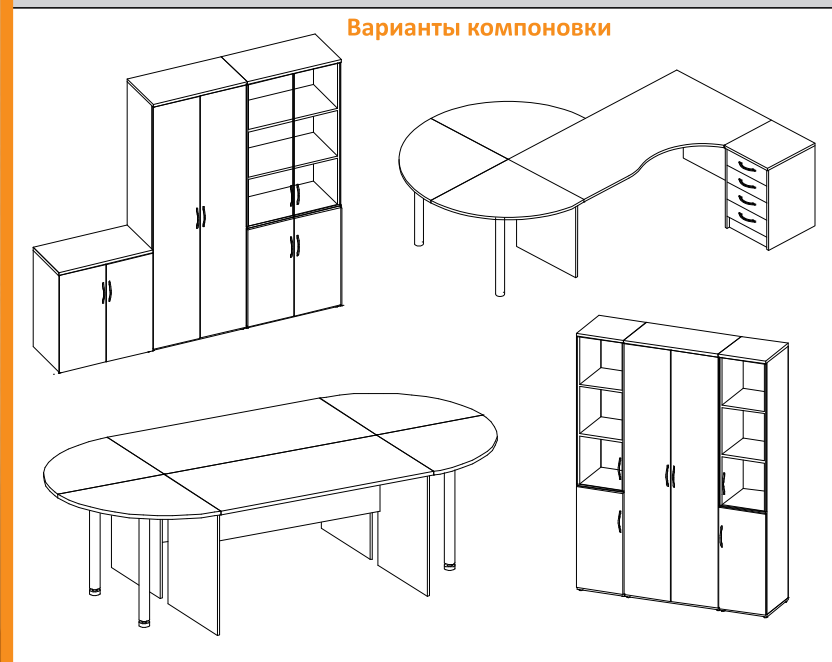

складская программа

широкий спектр цветов

большой ассортиментный ряд

плита
22 мм
ЛДСП

кромка
2 мм
ПВХ

многократный монтаж

Регулируемые по высоте опоры у всех элементов серии

Варианты компоновки