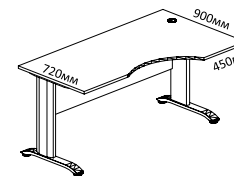

Мебель на фото состав:

- Стол письменный ПЛ.СП-3 - 4шт
- Тумба подкатная (3 ящика) А.ТМ-3 - 4шт
- Экран А.ЭКР-3.2 - 2шт
- Шкаф высокий широкий А.СТ-1.4 - 2шт
- Шкаф средний широкий А.СТ-2.1 - 2шт

RIVA

ассортиментный ряд

- ПЛ.СП-1 1000x720x755
- ПЛ.СП-2 1200x720x755
- ПЛ.СП-3 1400x720x755
- ПЛ.СП-4 1600x720x755

ПЛ.СА-1 Л/Пр
1600x900x755

ПЛ.СА-2 Л/Пр
1400x900x755

Функция регулировки по высоте для выравнивания столов. Предусмотрена возможность прокладки кабелей внутри опоры. Столешницы имеют отверстия с установленными пластиковыми заглушками серого цвета.