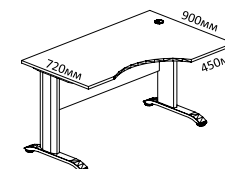

- ПЛ.СП-1 1000x720x755
- ПЛ.СП-2 1200x720x755
- ПЛ.СП-3 1400x720x755
- ПЛ.СП-4 1600x720x755

ПЛ.СА-1 Л/Пр
1600x900x755

ПЛ.СА-2 Л/Пр
1400x900x755

Функция регулировки по высоте для выравнивания столов. Предусмотрена возможность прокладки кабелей внутри опоры. Столешницы имеют отверстия с установленными пластиковыми заглушками серого цвета.