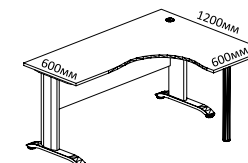

ПЛ.СА-4 Л/Пр
1600x1200x755

Основные цвета ЛДСП: Орех Гварнери, Груша Ароза, Клен, Венге Цаво, Белый, Серый.
Цвет металлокаркаса - алюминиевый металлик.
ЛДСП производства Kronospan.
Толщина столешницы - 22мм, царги - 18мм.
Упаковка: гофрокартон, упаковочная бумага.