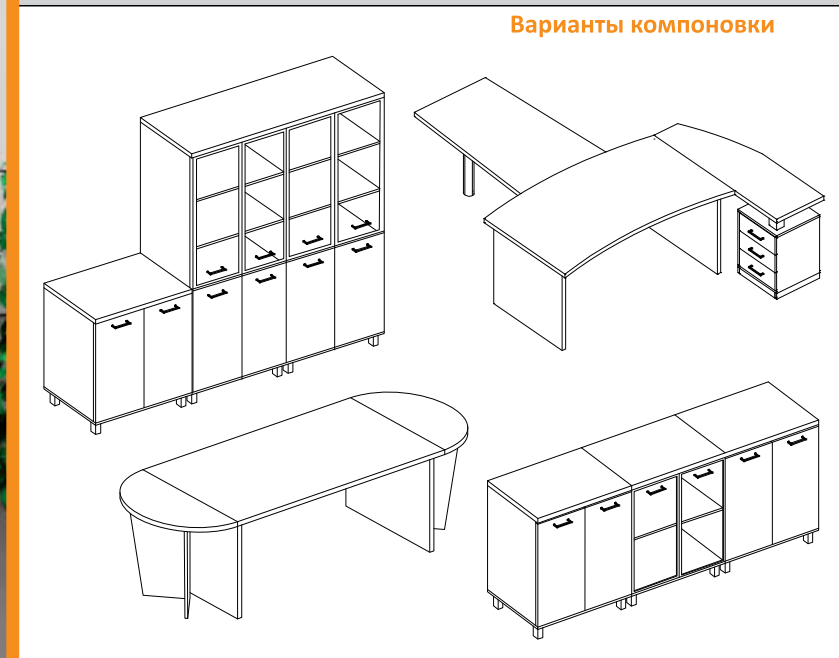

Мебель на фото стр. 60 состав:

Стол переговорный **KSP-2** - 1шт
Приставка **KPR-1** - 2шт
Опора угловая (ДСП) **KOU** - 2шт
Стол руководителя **KSR-2** - 1шт
Брифинг приставка **KB-2** - 1шт
Опора металл **КО-1** - 1шт
Тумба мобильная **KTM-1** - 1шт
Тумба сервисная **KTS-1** - 1шт
Шкаф **KST-1.2R** - 4шт
Шкаф **KST-1.9** - 1шт

Мебель на фото состав:

Тумба сервисная **KTS-1** - 1шт
Шкаф **KST-1.2R** - 2шт

Мебель на фото состав:

Стол переговорный **KSP-2** - 1шт
Приставка **KPR-1** - 2шт
Опора угловая (ДСП) **KOU** - 2шт
Тумба сервисная **KTS-1** - 1шт
Шкаф **KST-1.2R** - 2шт
Гардероб **KG-2** - 1шт