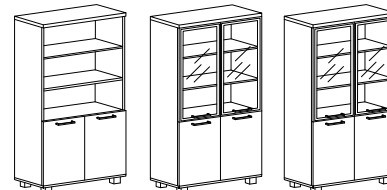

KST-1.3
KST-1.4
KST-1.4R
размеры
800x430x2060

KSU-1.1
KSU-1.2
KSU-1.2R
KSU-1.3
размеры
400x430x2060

KST-1.1
KST-1.2
KST-1.2R
размеры
800x430x2060