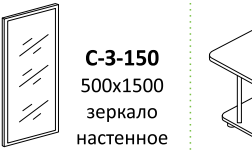

С-ВБ-80
800x400x2050

С-3-80
600x800
зеркало
настенное