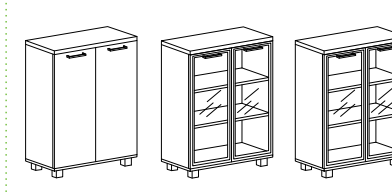

KSU-1.1
KSU-1.2
KSU-1.2R
KSU-1.3
размеры
400x430x2060

KST-2.1
KST-2.2
KST-2.2R
размеры
800x430x1260

KSU-2.3 KSU-2.4 KSU-2.4R
размеры 400x430x1260

KSU-3.1 KSU-3.2 KSU-3.2R
размеры 400x430x960

KST-2.3
KST-2.4
KST-2.4R
размеры
800x430x1260