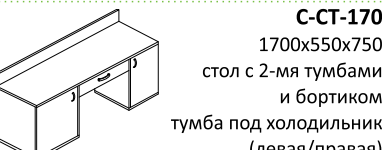

С-ТПЯ-3
400x450x500

тумба прикроватная
с нишей и ящиком

С-СТЯ-60
600x400x750

стол туалетный
с ящиком и бортиком

С-СТУ-120
1200x550/400x750
стол (узкий) с тумбой
и бортиком
тумба под холодильник
(левая/правая)