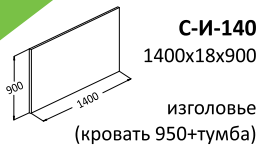

С-И-140
1400x18x900

изголовье
(кровать 950+тумба)

С-И-165
1650x18x900

изголовье
(кровать 1250+тумба)

кровать без изголовья
с ортопедическим
основанием

С-К-90
950x2050x400

кровать без изголовья
с ортопедическим
основанием