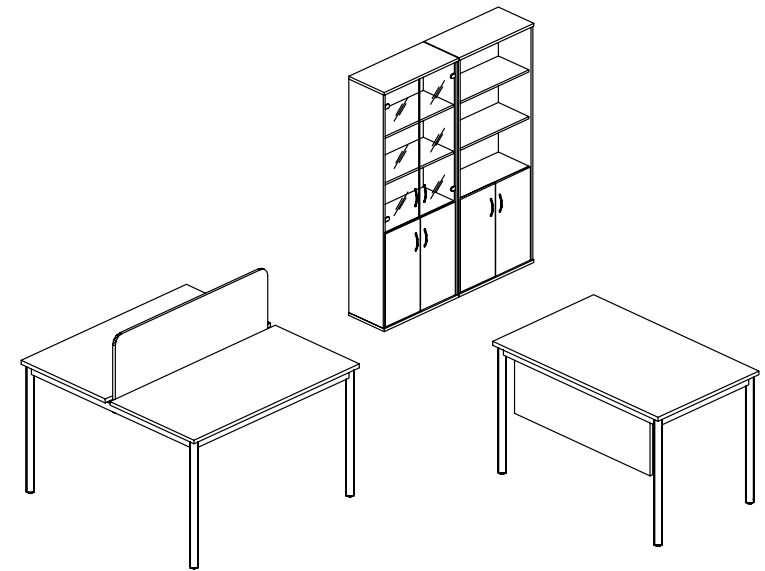

венге Цаво

плита
22 мм
ЛДСП

кромка
2 мм
ПВХ

надежность

многократный
монтаж

широкий
спектр
цветов

складская
программа

Варианты компоновки