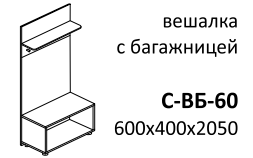

С-СЖ-50
500x500x500