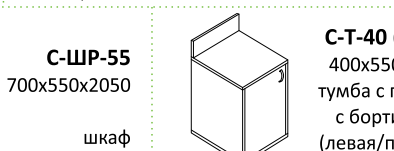

шкаф
распашной
для одежды