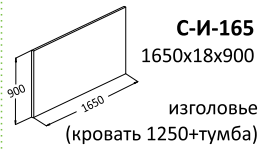

С-И-140
1400x18x900

изголовье
(кровать 950+тумба)

С-И-165
1650x18x900

изголовье
(кровать 1250+тумба)

кровать без изголовья
с ортопедическим
основанием

С-К-90
950x2050x400

кровать без изголовья
с ортопедическим
основанием