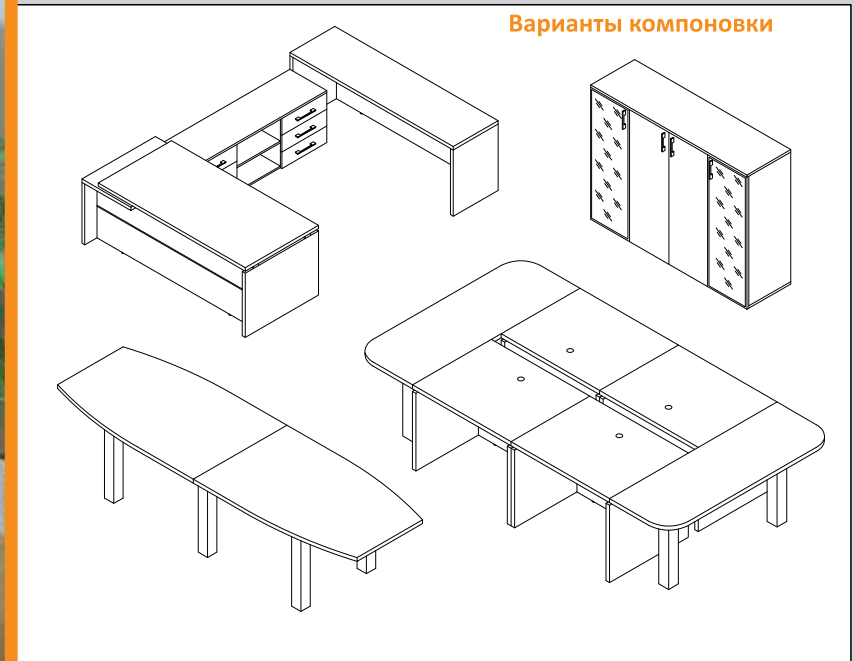

Мебель на фото состав:

- Стол переговорный **LT-SP2** - 1шт
- Шкаф средний широкий **LT-ST2.3** - 1шт
- Шкаф высокий широкий **LT-ST1.9** - 1шт
- Шкаф высокий широкий **LT-ST1.10R** - 1шт

**Мебель на фото стр. 66
состав:**

- Стол руководителя **LT-C20 R** - 1шт
- Брифинг приставка **LT-BR3** - 1шт
- Стол переговорный **LT-SP2** - 1шт
- Опора металл **LT-710** - 1шт
- Столик журнальный **LT-J** - 1шт
- Тумба модульная **LT-S4.2** - 1шт
- Стеллаж **LT-STO** - 1шт
- Шкаф квадратный **LT-SD1.1** - 1шт
- Шкаф квадратный **LT-SD1.2R white** - 1шт

**Мебель на фото
состав:**

- Стол руководителя **LT-C18 R** - 1шт
- Тумба мобильная **LT-TM** - 1шт
- Брифинг приставка **LT-BR1** - 1шт
- Опора металл **LT-710** - 1шт
- Гардероб **LT-GB2** - 1шт
- Шкаф средний широкий **LT-2.3** - 1шт
- Шкаф высокий широкий **LT-ST1.10R** - 1шт