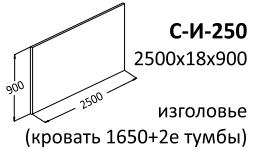

С-К-120
1250x2050x400

кровать без изголовья
с ортопедическим
основанием

С-К-160
1650x2050x400

С-И-175
1750x18x900

изголовье
(для комбинирования)

С-И-250
2500x18x900

изголовье
(кровать 1650+2е тумбы)

боковая панель
С-БП-209
2090x18x500