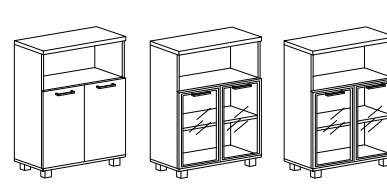

KSU-1.7
KSU-1.7R
KSU-1.8
KSU-1.9
размеры
400x430x2060

KSU-2.1 KSU-2.2 KSU-2.2R
размеры 400x430x1260

KSU-2.3 KSU-2.4 KSU-2.4R
размеры 400x430x1260

KST-2.1
KST-2.2
KST-2.2R
размеры
800x430x1260